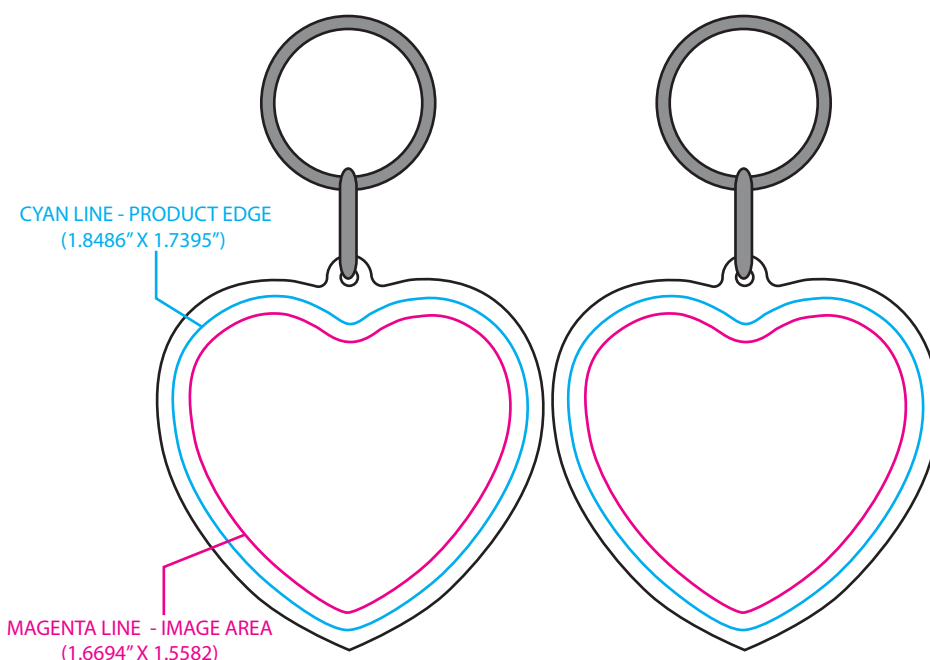

**AK-1240 HEART KEYTAG (2.125")**

CYAN LINE - PRODUCT EDGE  
(1.8486" X 1.7395")

MAGENTA LINE - IMAGE AREA  
(1.6694" X 1.5582)

**CYAN LINE -PRODUCT EDGE (1.8486" X 1.7395")**  
**MAGENTA LINE - IMPRINT AREA (1.6694" X 1.5582)**