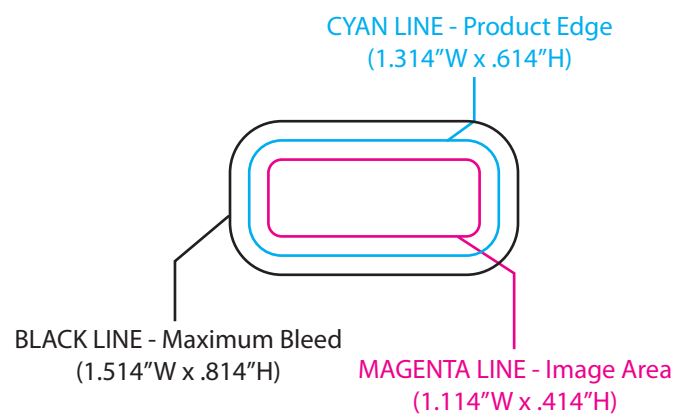

BL-1123D Opener Sticker

00000