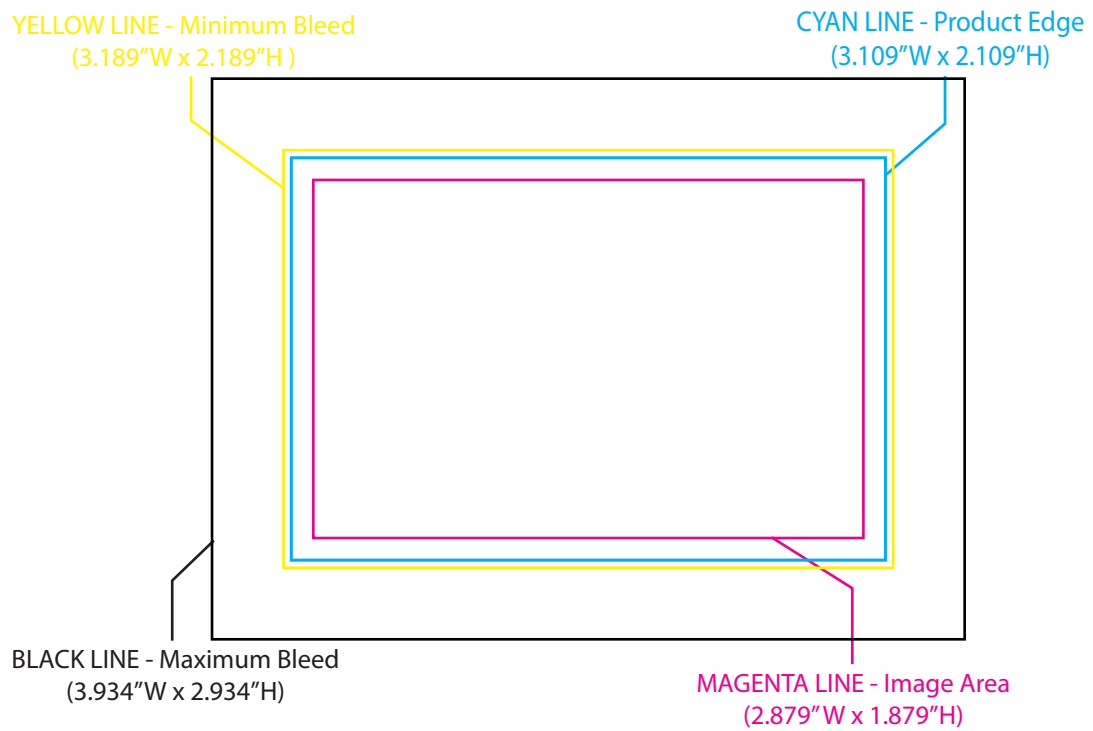

## BL-2370 3" x 2" Rectangle Button

000000