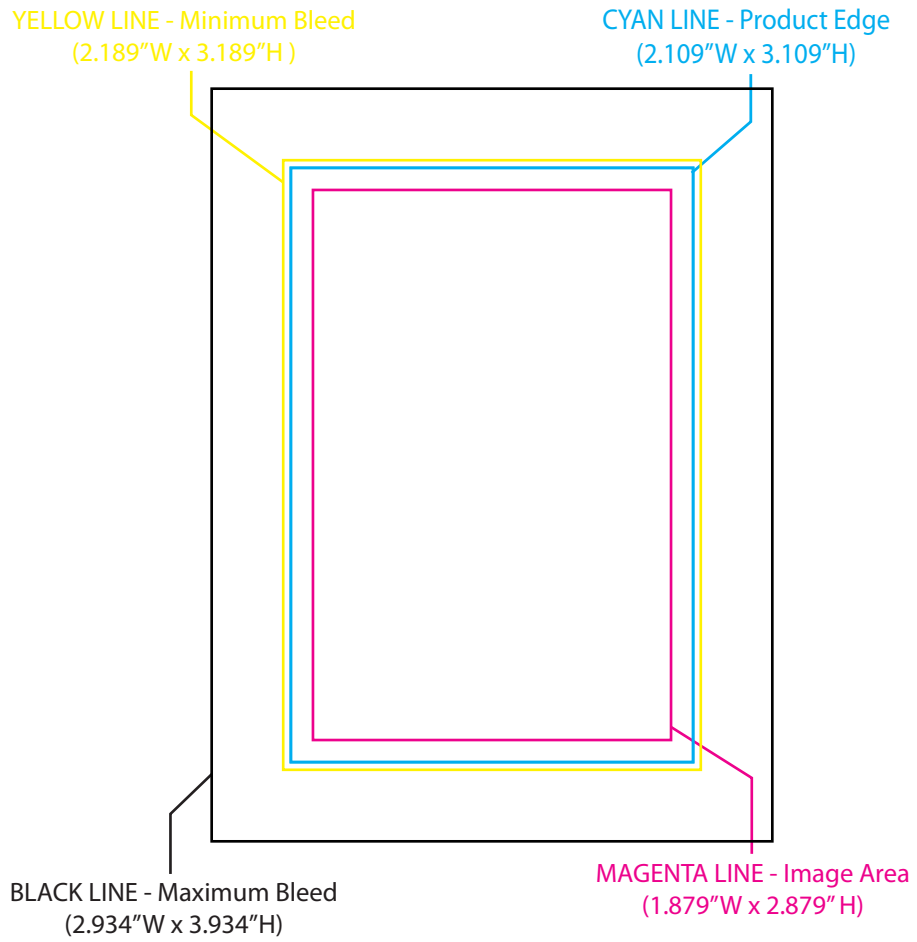

BL-2372 2" x 3" Rectangle Button

000000