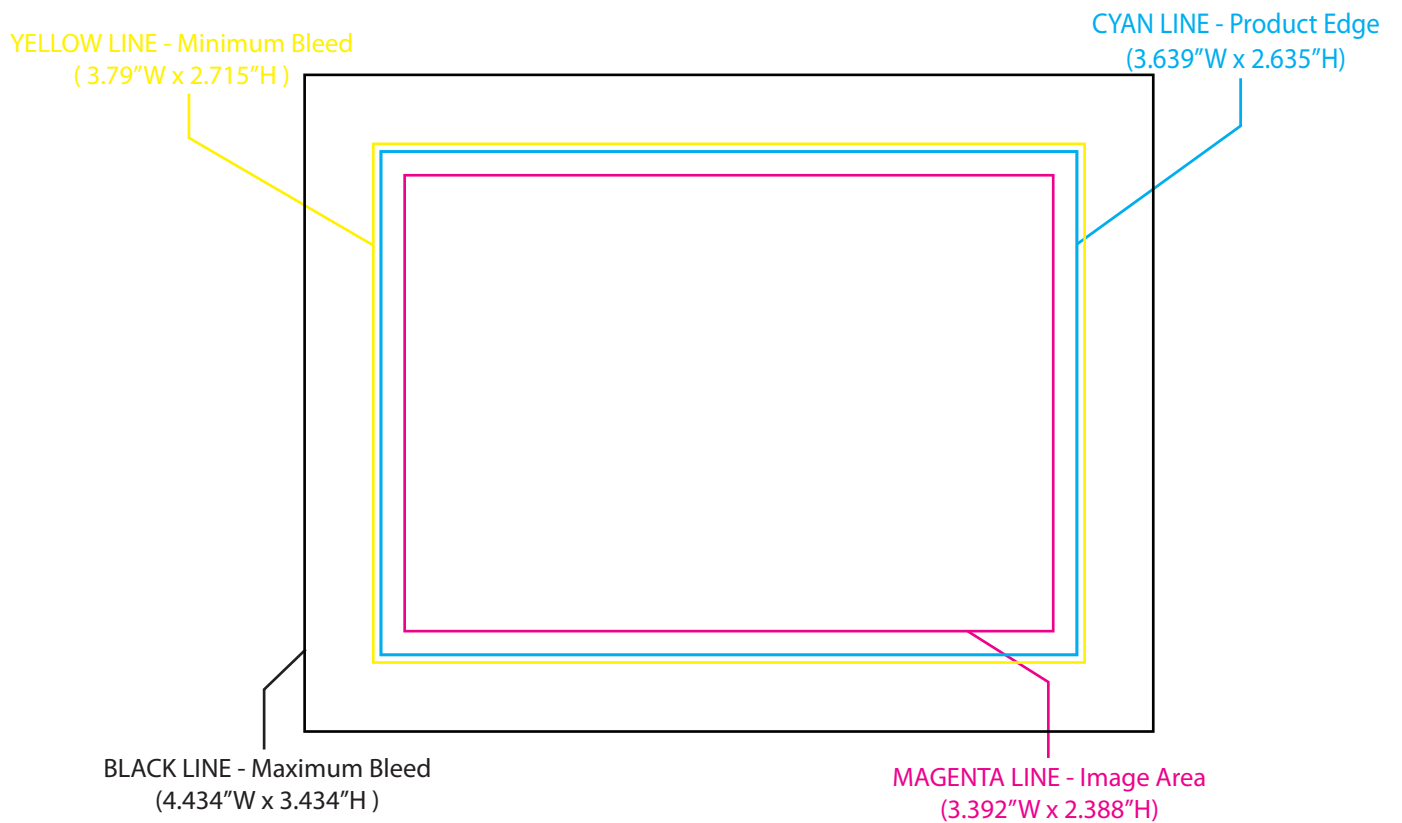

BL-2390 2.5" x 3.5" Rectangle Button

00000