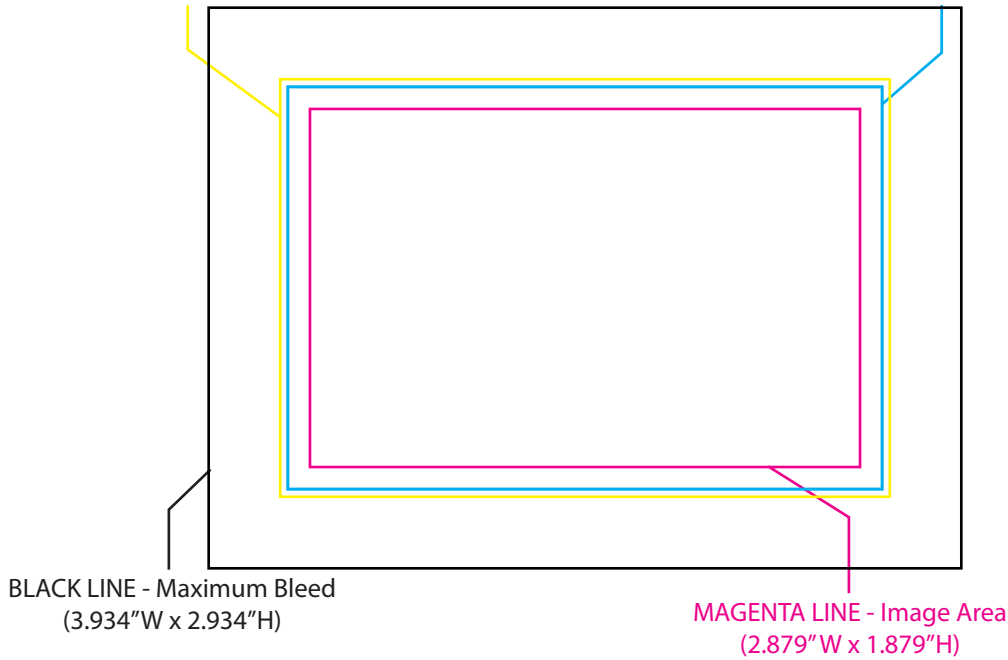

BL-2670 2" x 3" Rectangle Blinkie Button

YELLOW LINE - Minimum Bleed
(3.189"W x 2.189"H)

CYAN LINE - Product Edge
(3.109"W x 2.109"H)

BLACK LINE - Maximum Bleed
(3.934"W x 2.934"H)

MAGENTA LINE - Image Area
(2.879"W x 1.879"H)