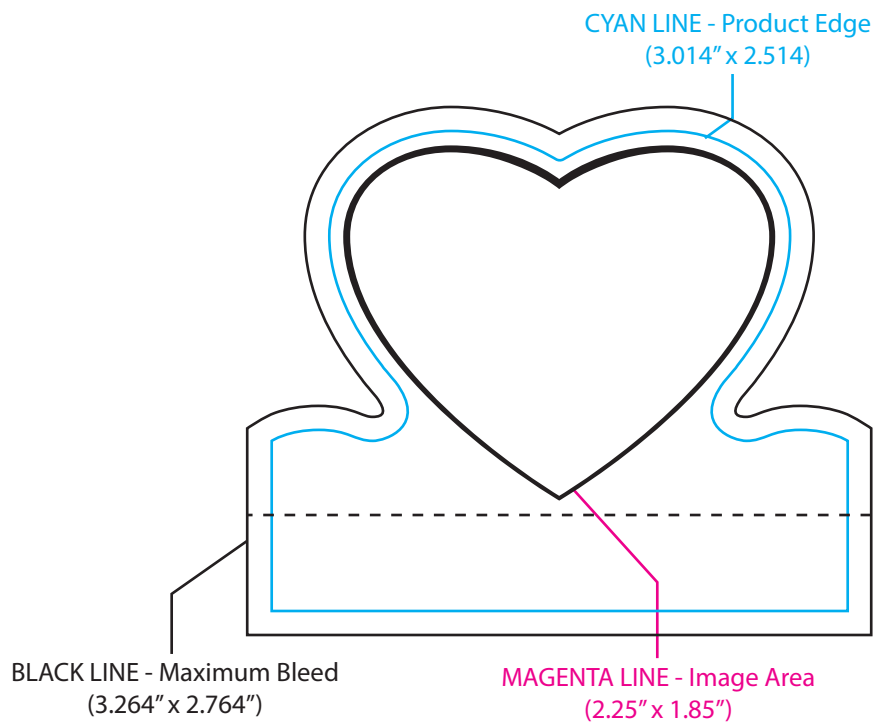

BL-5054 2.5" x 3" Heart Calendar Pad Magnet

00000