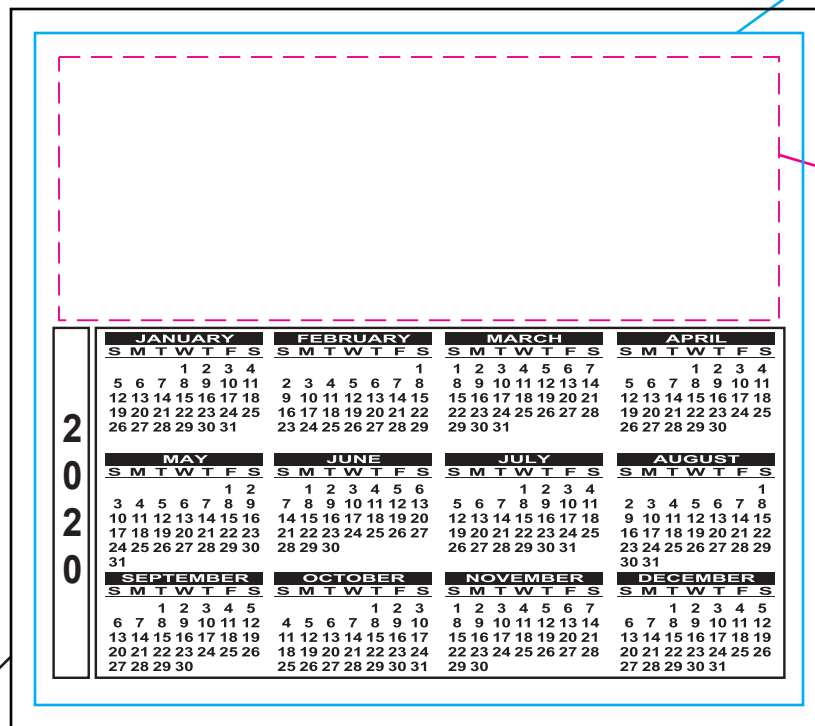

BL-5158C 4" x 3.5" Rectangle Calendar Vinyl Magnet

CYAN LINE - Product Edge
(4.014" x 3.514")

Magenta Line- Imprint Area
(3.76"W x 1.381"H)

BLACK LINE - Maximum Bleed
(4.264"W x 3.764"H)

2020	JANUARY	FEBRUARY	MARCH	APRIL
	S M T W T F S	S M T W T F S	S M T W T F S	S M T W T F S
	1 2 3 4	1	1 2 3 4 5 6 7	1 2 3 4
	5 6 7 8 9 10 11	2 3 4 5 6 7 8	8 9 10 11 12 13 14	5 6 7 8 9 10 11
	12 13 14 15 16 17 18	9 10 11 12 13 14 15	15 16 17 18 19 20 21	12 13 14 15 16 17 18
	19 20 21 22 23 24 25	16 17 18 19 20 21 22	22 23 24 25 26 27 28	19 20 21 22 23 24 25
	26 27 28 29 30 31	23 24 25 26 27 28 29	29 30 31	26 27 28 29 30
	MAY	JUNE	JULY	AUGUST
	S M T W T F S	S M T W T F S	S M T W T F S	S M T W T F S
	1 2	1 2 3 4 5 6	1 2 3 4	1
	3 4 5 6 7 8 9	7 8 9 10 11 12 13	5 6 7 8 9 10 11	2 3 4 5 6 7 8
	10 11 12 13 14 15 16	14 15 16 17 18 19 20	12 13 14 15 16 17 18	9 10 11 12 13 14 15
17 18 19 20 21 22 23	21 22 23 24 25 26 27	19 20 21 22 23 24 25	16 17 18 19 20 21 22	
24 25 26 27 28 29 30	28 29 30	26 27 28 29 30 31	23 24 25 26 27 28 29	
31		30 31	30 31	
SEPTEMBER	OCTOBER	NOVEMBER	DECEMBER	
S M T W T F S	S M T W T F S	S M T W T F S	S M T W T F S	
1 2 3 4 5	1 2 3	1 2 3 4 5 6 7	1 2 3 4 5	
6 7 8 9 10 11 12	4 5 6 7 8 9 10	8 9 10 11 12 13 14	6 7 8 9 10 11 12	
13 14 15 16 17 18 19	11 12 13 14 15 16 17	15 16 17 18 19 20 21	13 14 15 16 17 18 19	
20 21 22 23 24 25 26	18 19 20 21 22 23 24	22 23 24 25 26 27 28	20 21 22 23 24 25 26	
27 28 29 30	25 26 27 28 29 30 31	29 30	27 28 29 30 31	