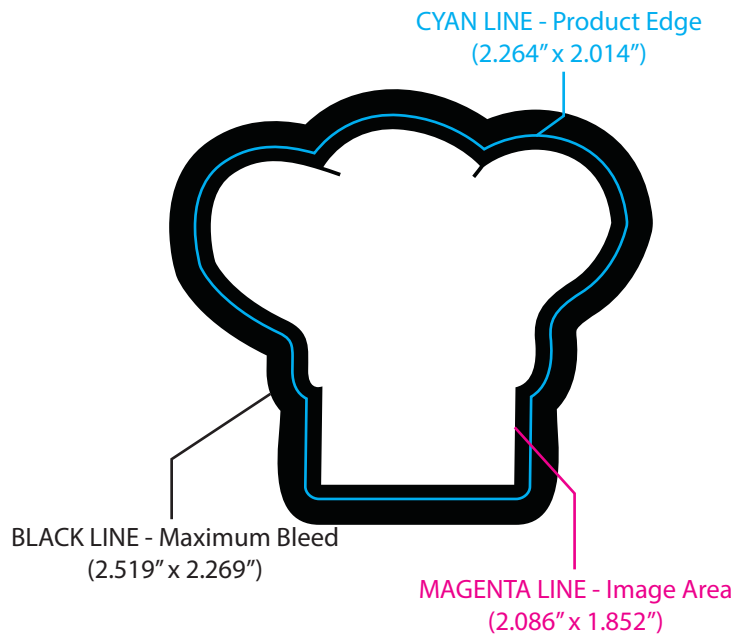

BL-5741 2" x 2.25" Chef Hat Vinyl Magnet

00000