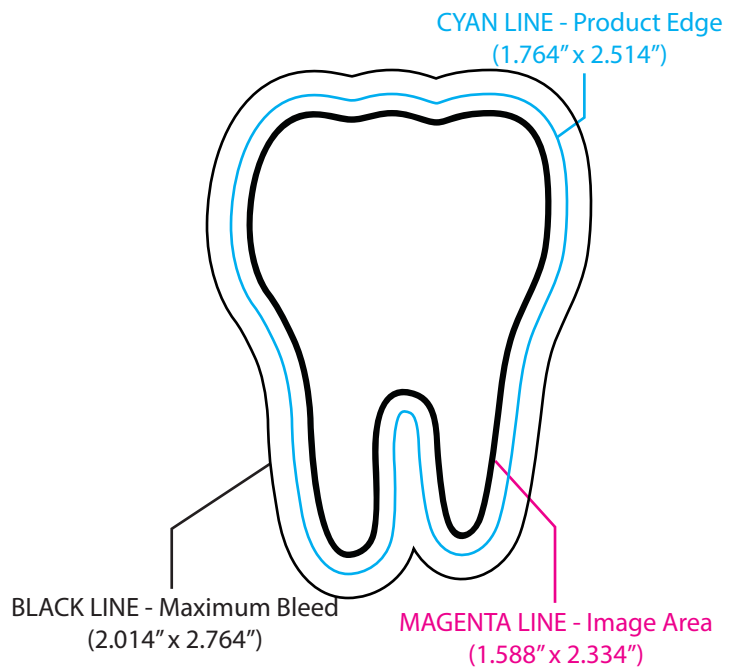

BL-5755 2.5" x 1.75" Tooth Vinyl Magnet

00000