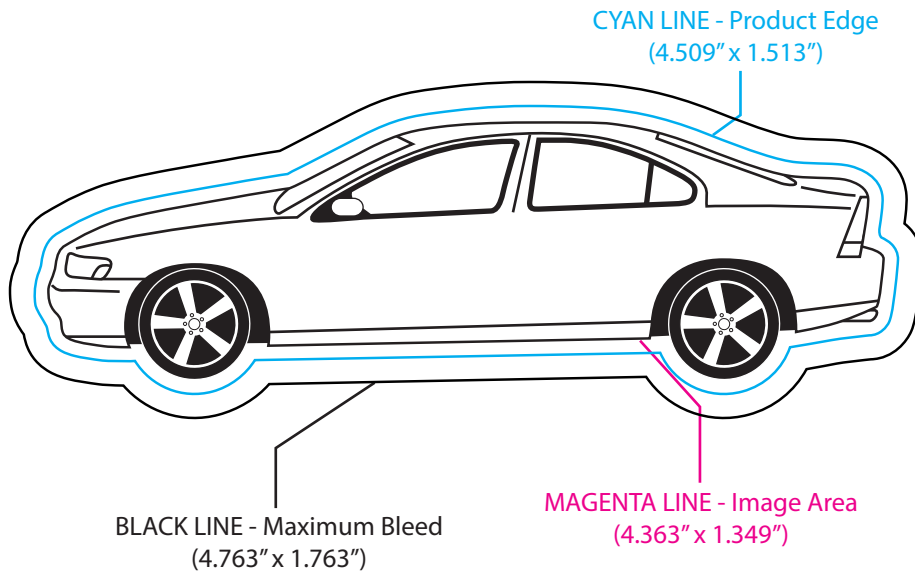

BL-5782 1.5" x 4.5" Car Vinyl Magnet

00000