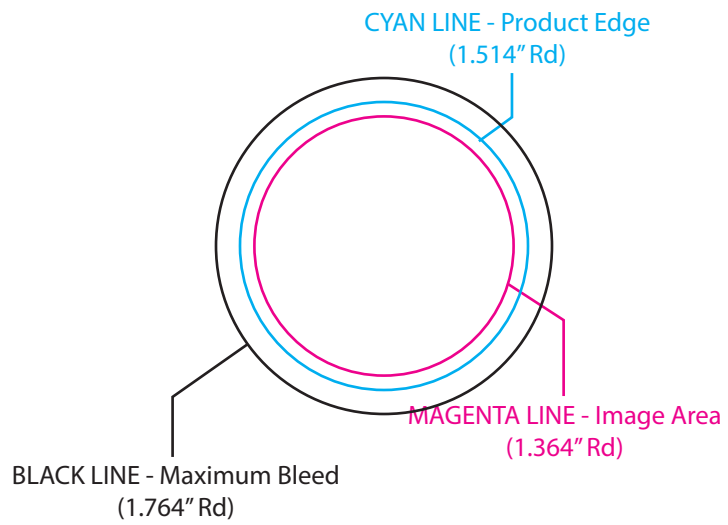

BL-7550 1.5" Round Lapel Stickers

00000