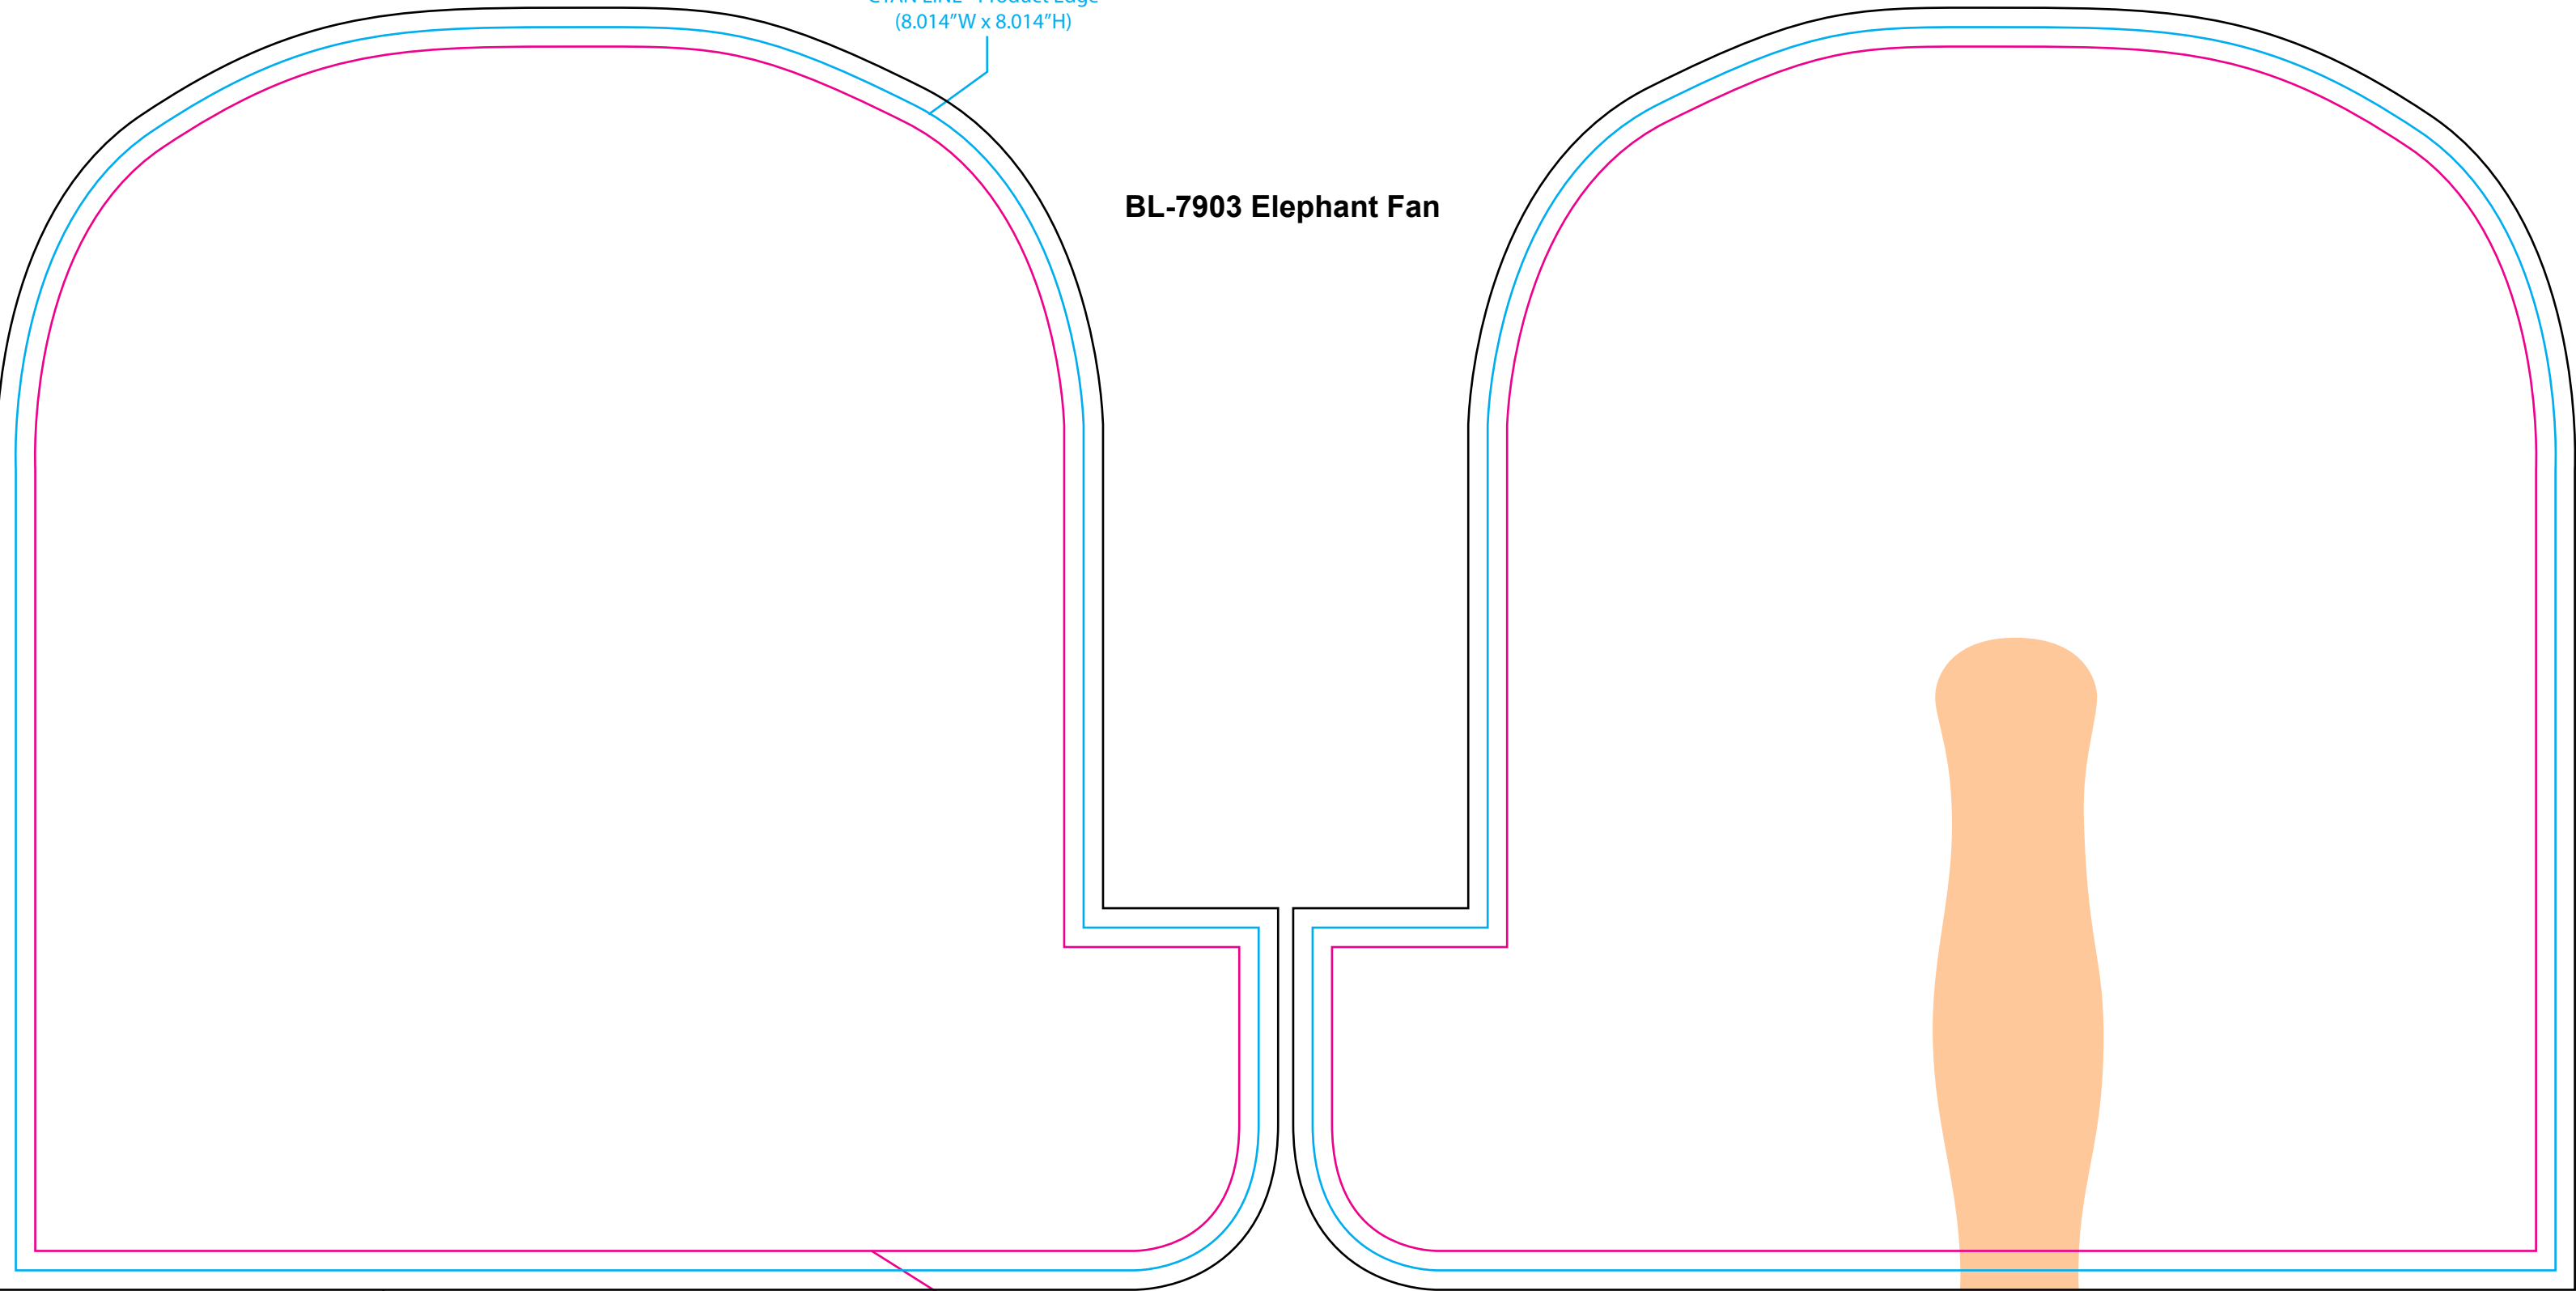

CYAN LINE - Product Edge  
(8.014"W x 8.014"H)

### BL-7903 Elephant Fan

FRONT

BACK

BLACK LINE - Maximum Bleed  
(8.264"W x 8.264"H)

MAGENTA LINE - Image Area  
(7.765"W x 7.765"H)