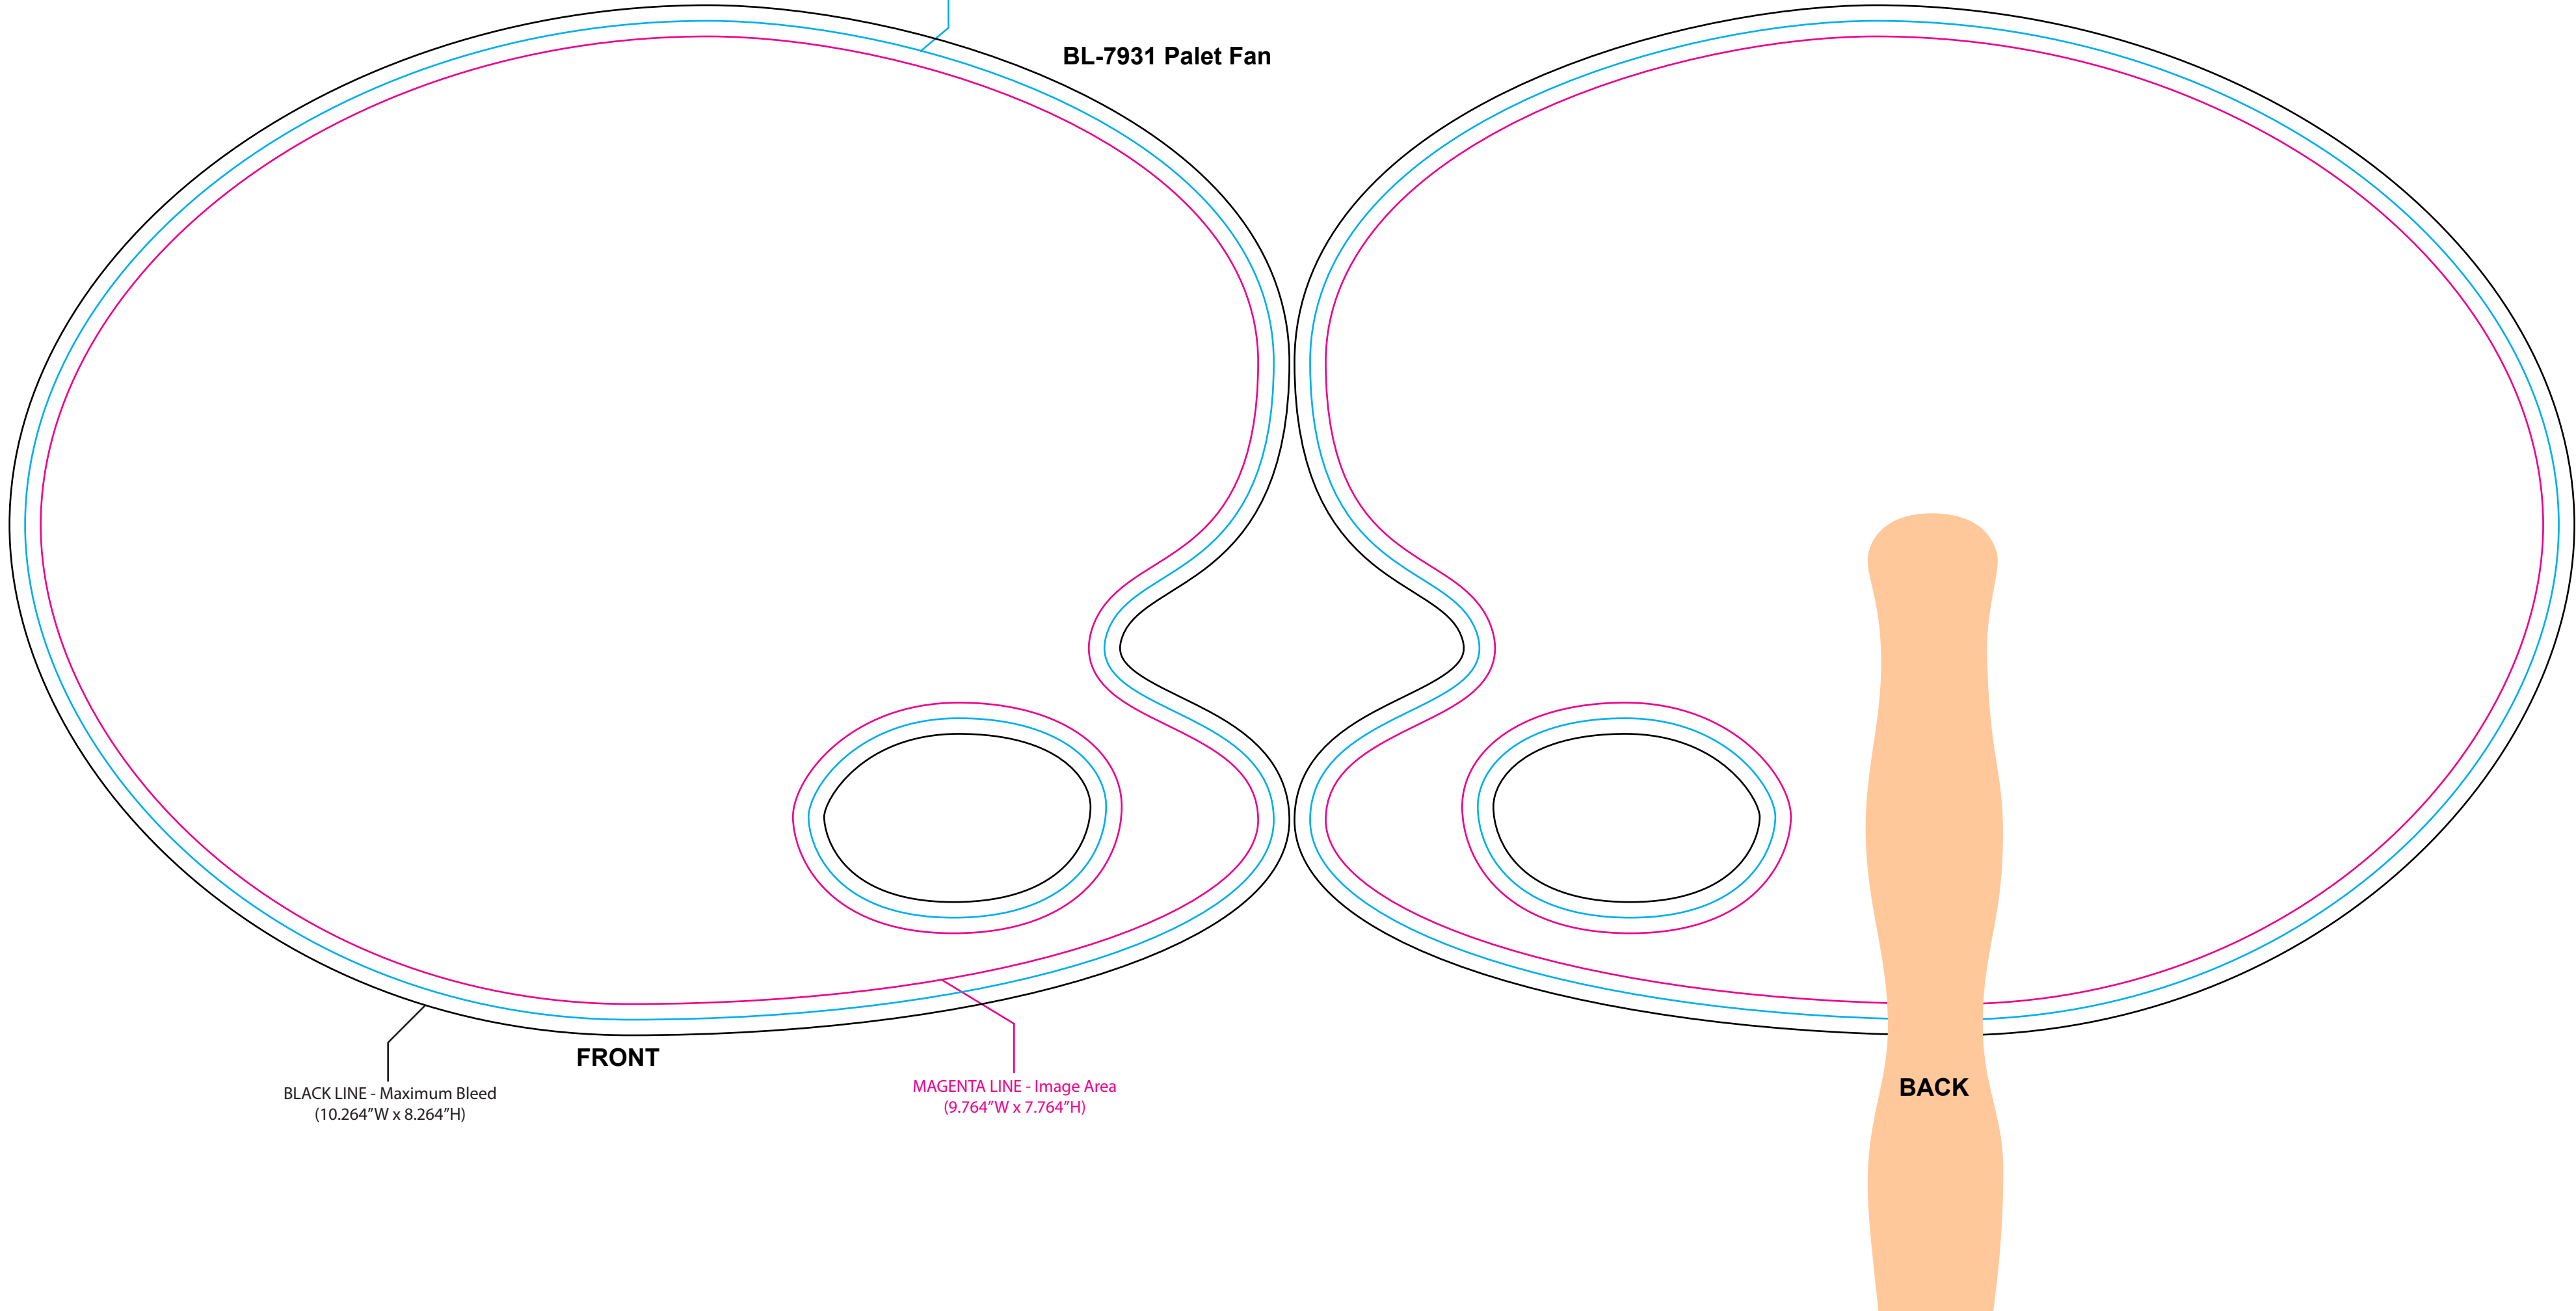

**BL-7931 Palet Fan**

CYAN LINE - Product Edge  
(10.014"W x 8.014"H)

BLACK LINE - Maximum Bleed  
(10.264"W x 8.264"H)

MAGENTA LINE - Image Area  
(9.764"W x 7.764"H)

**FRONT**

**BACK**