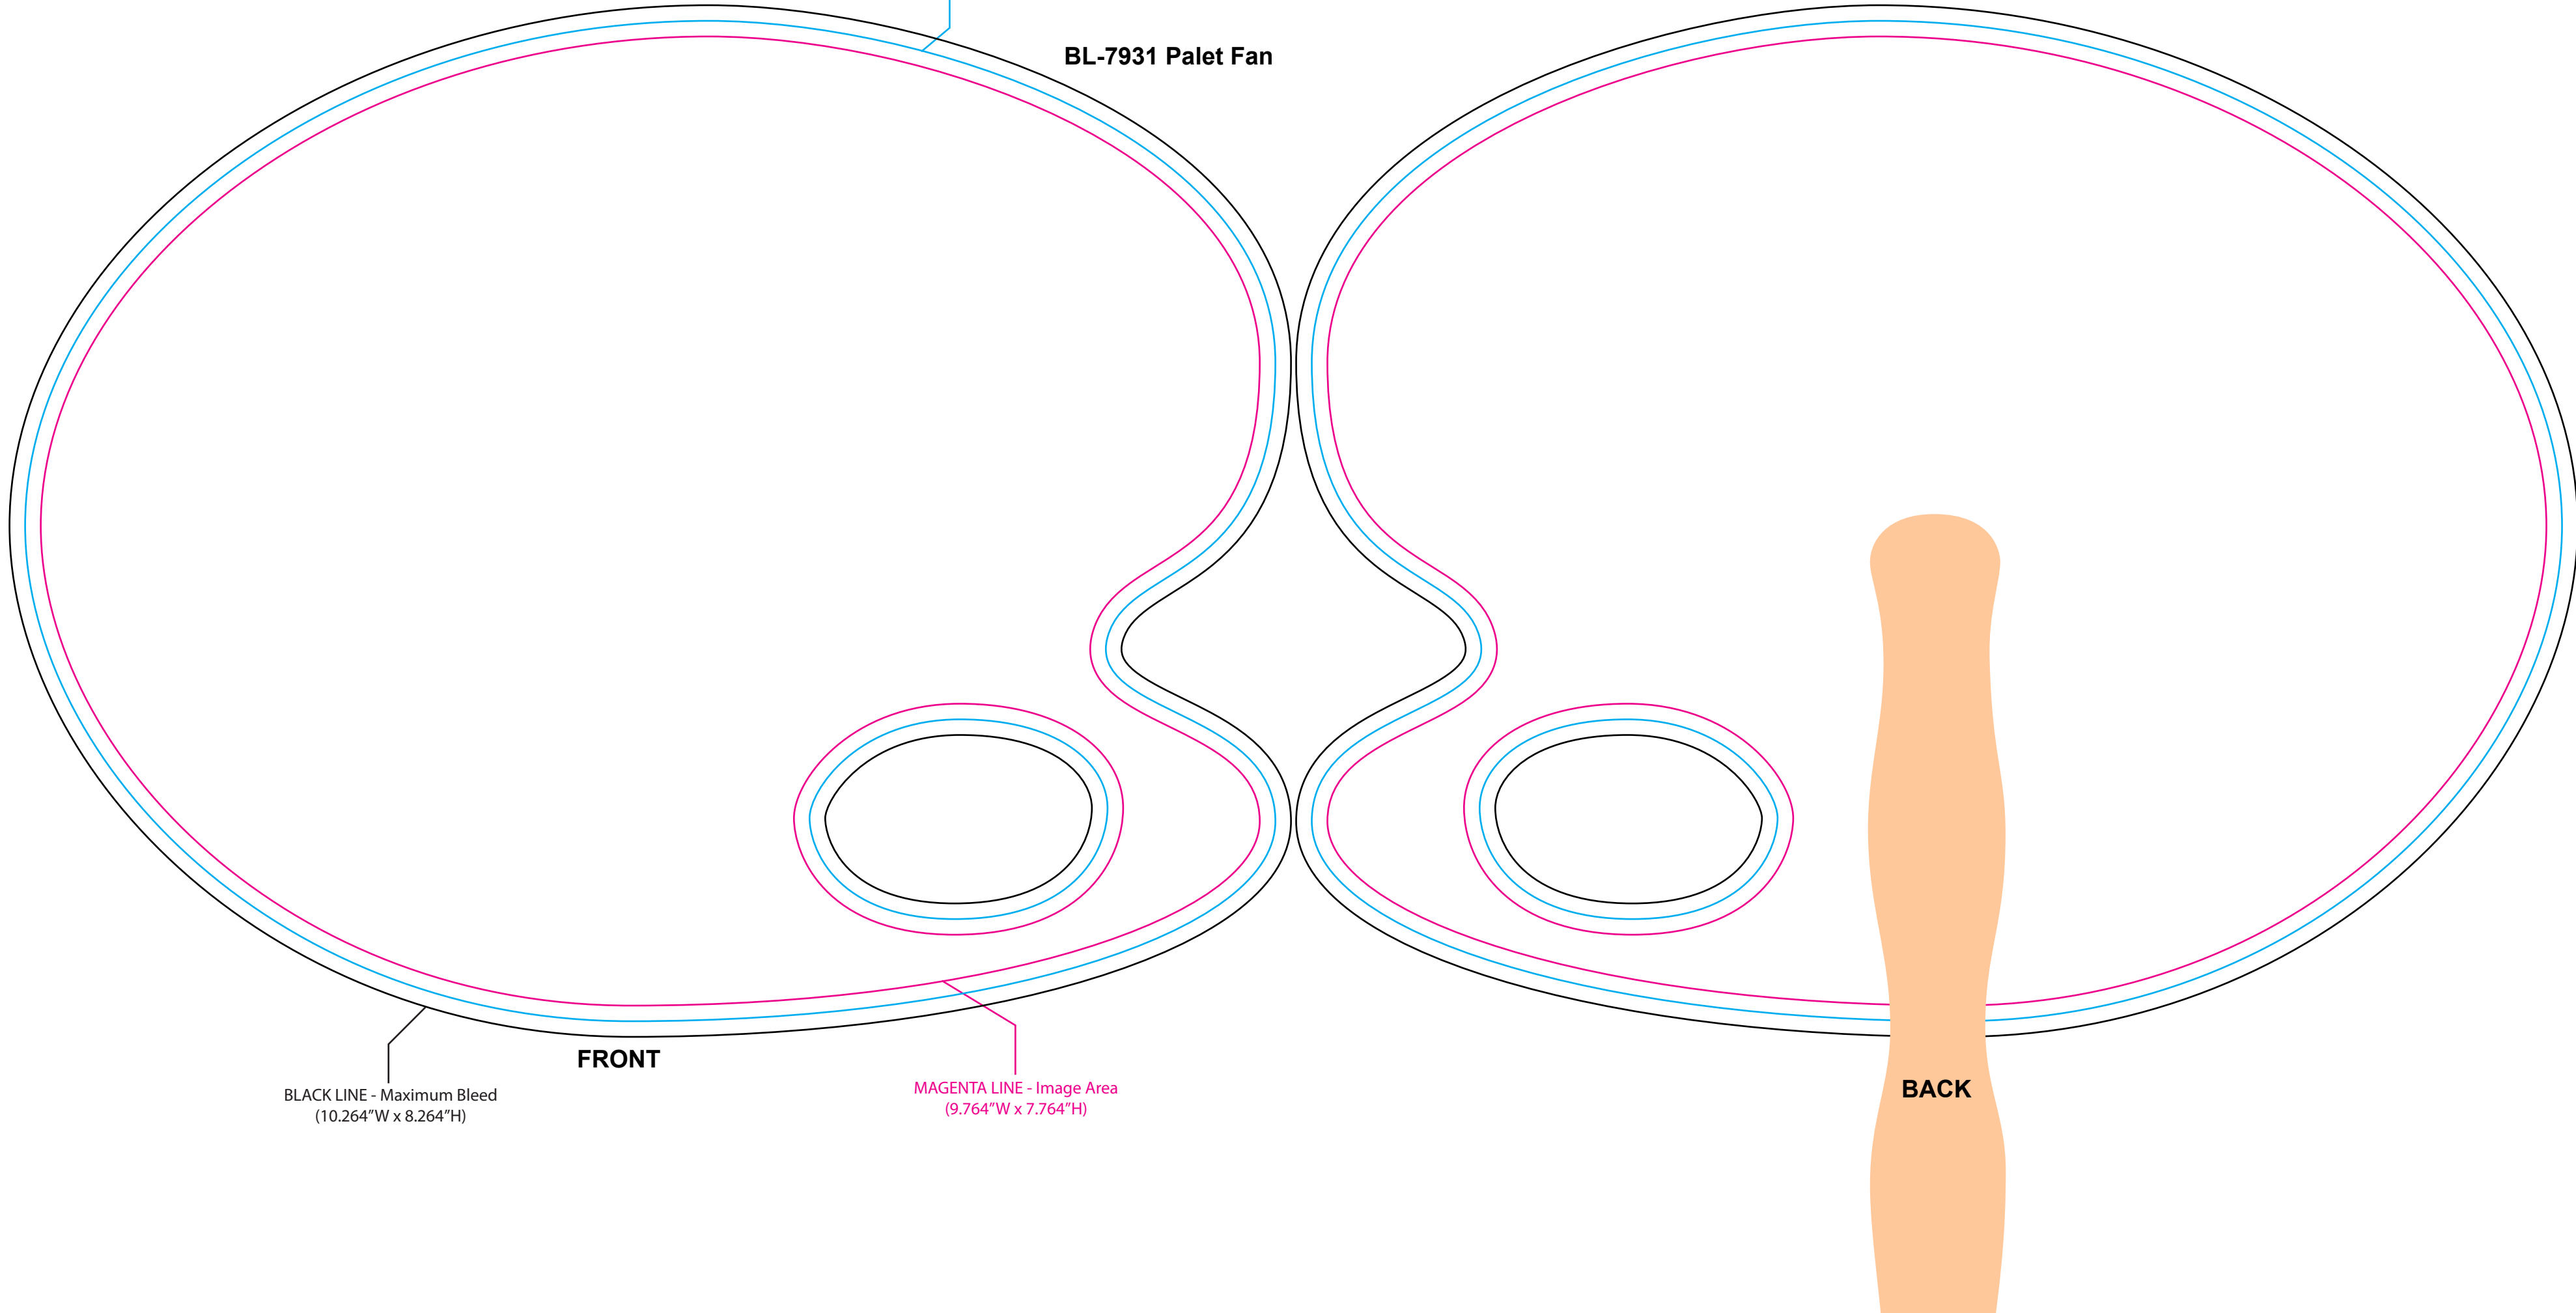

**BL-7931 Palet Fan**

CYAN LINE - Product Edge  
(10.014"W x 8.014"H)

BLACK LINE - Maximum Bleed  
(10.264"W x 8.264"H)

MAGENTA LINE - Image Area  
(9.764"W x 7.764"H)

**FRONT**

**BACK**