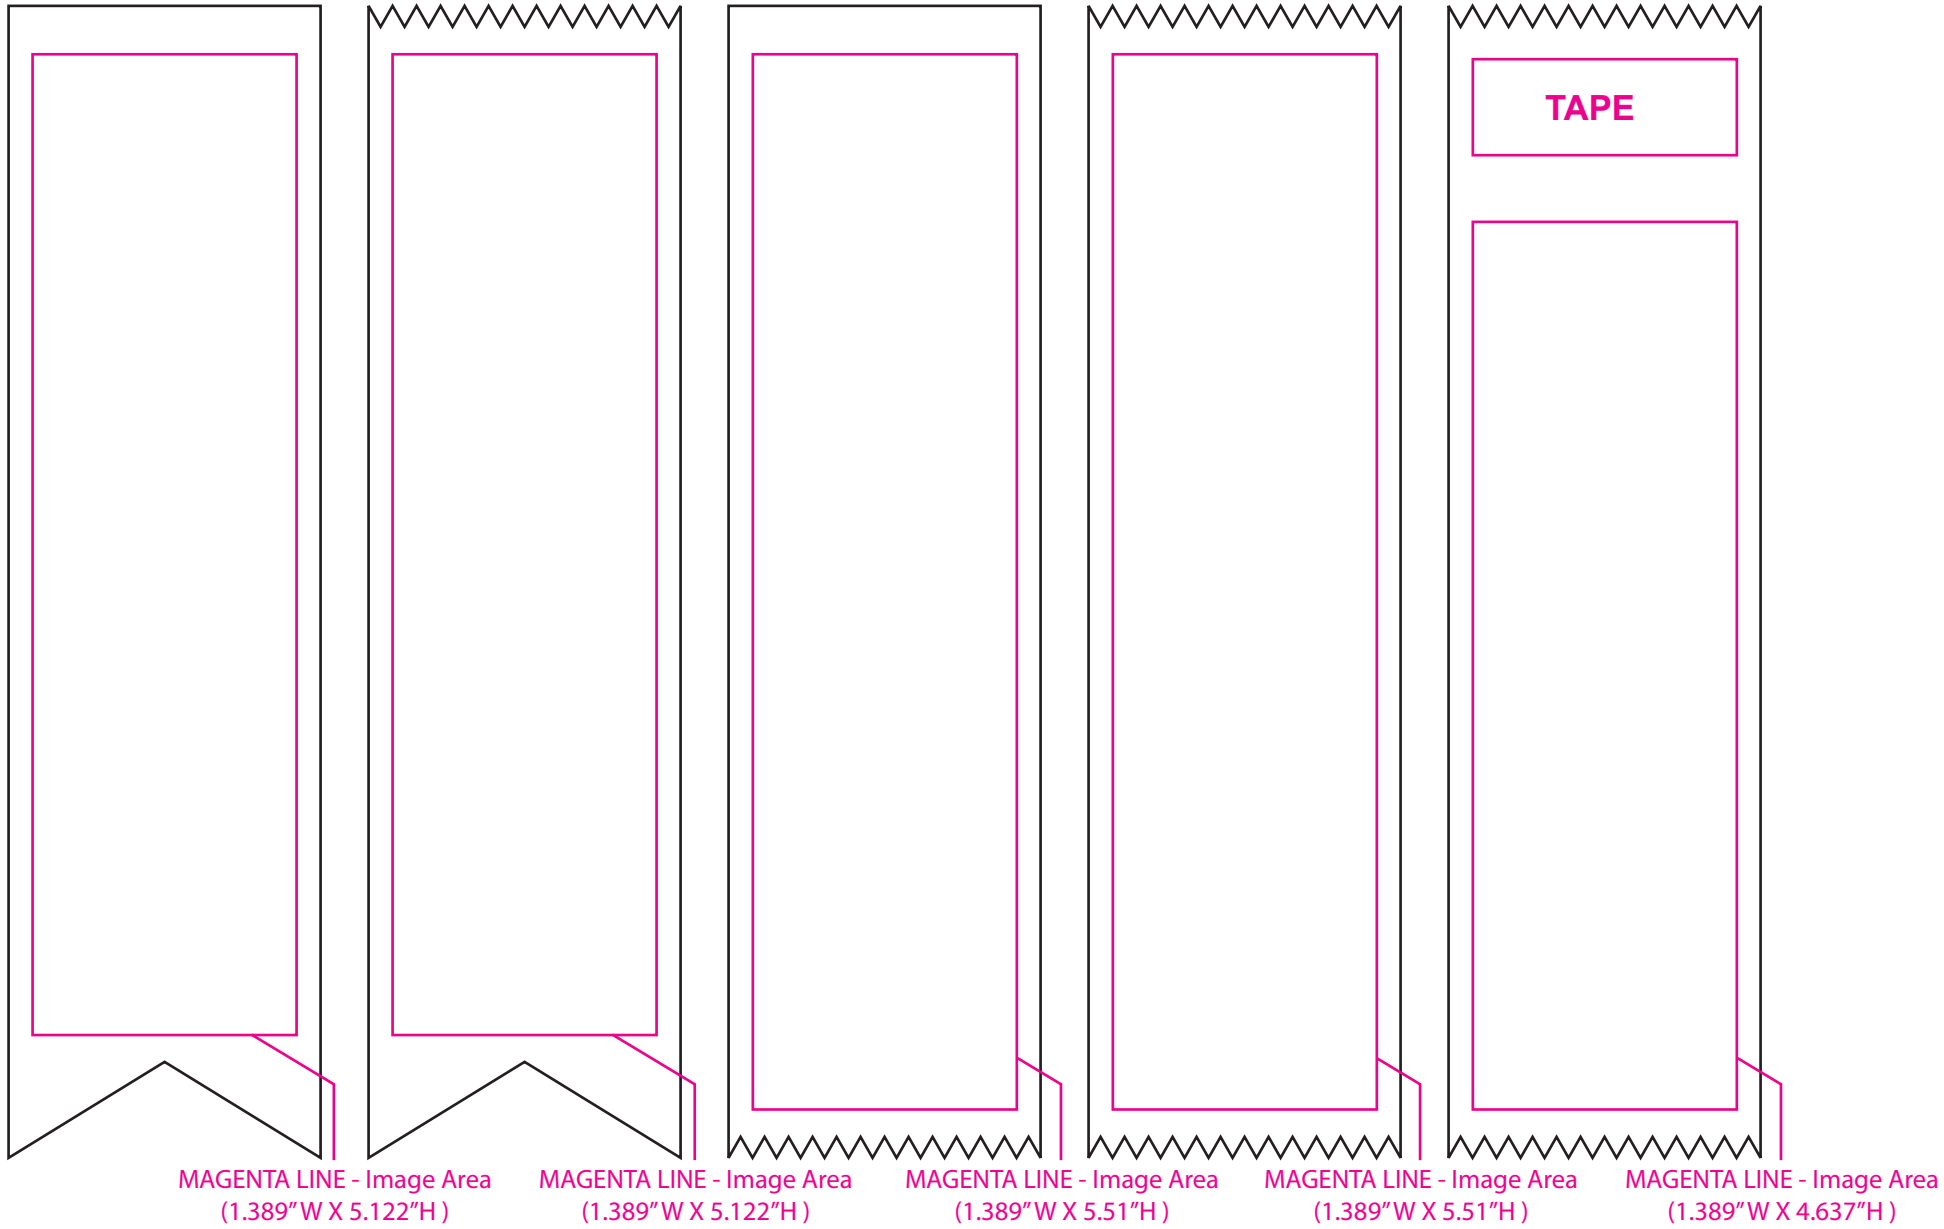

RP-15806 1.625" x 6" Premium Ribbon

00000